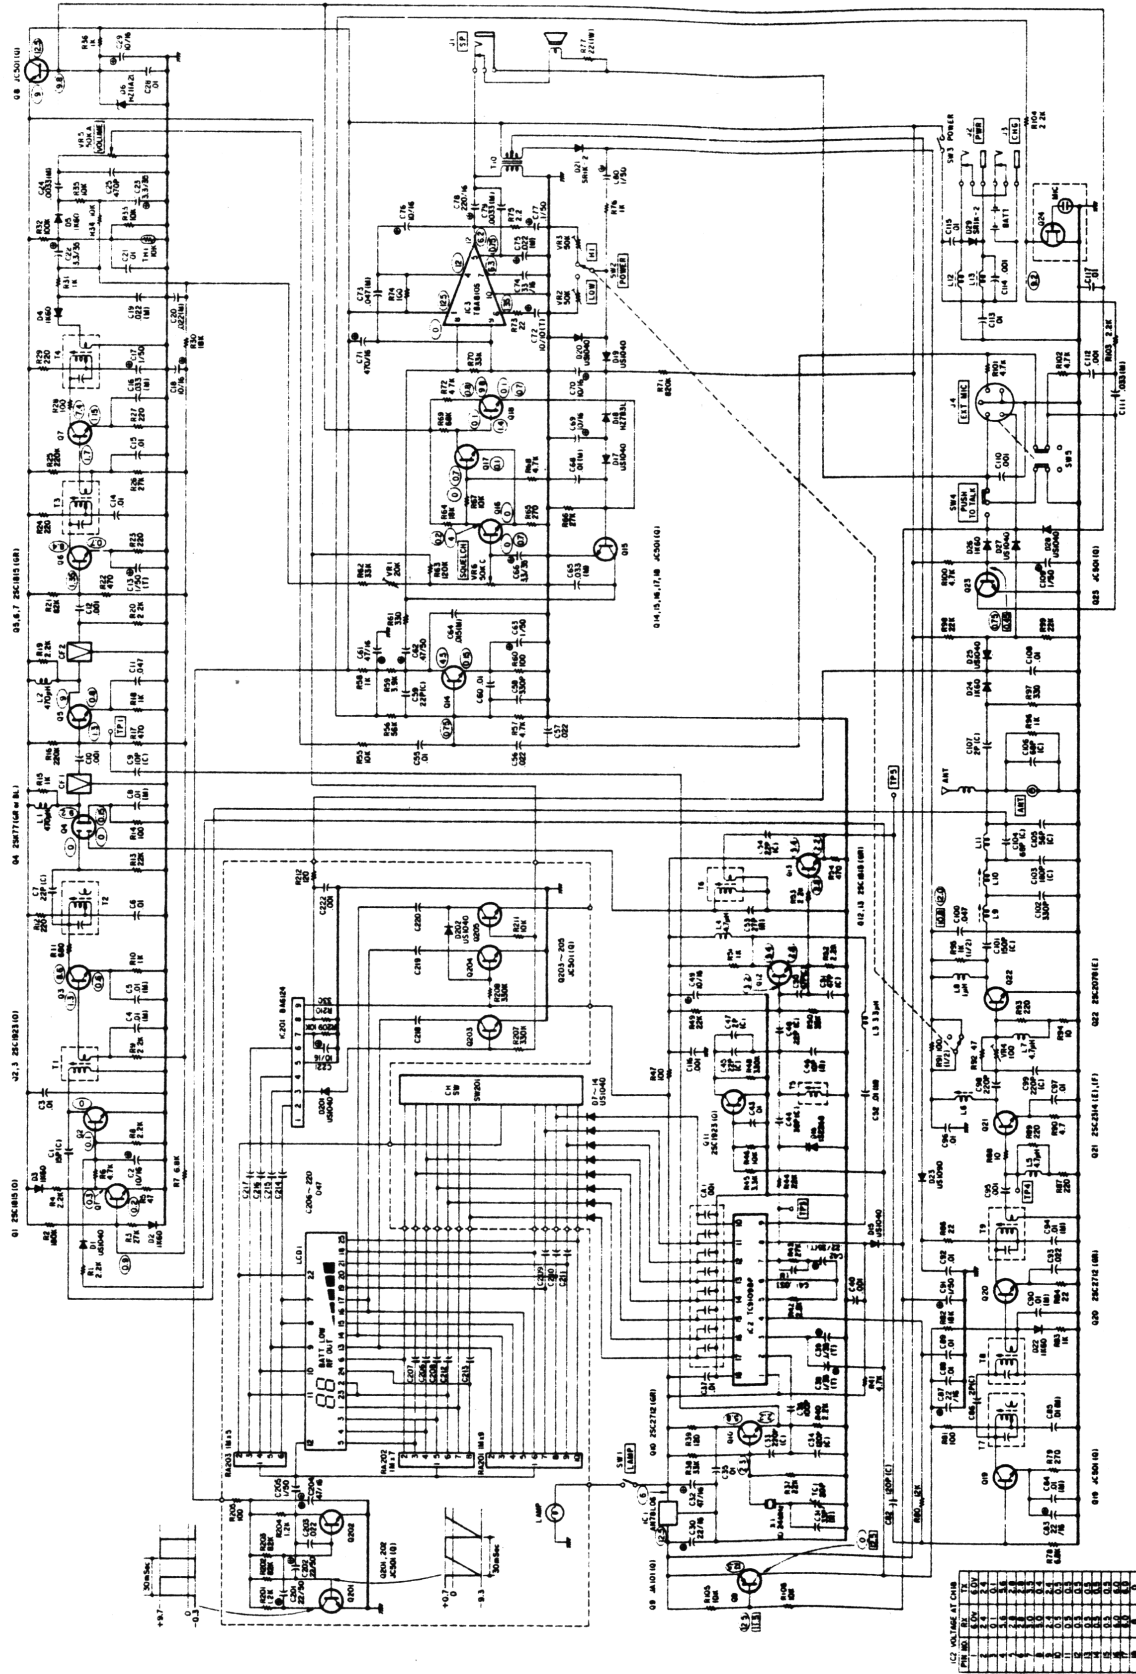

REALISTIC TRC-216 - 40 CH WALKIE-TALKIE